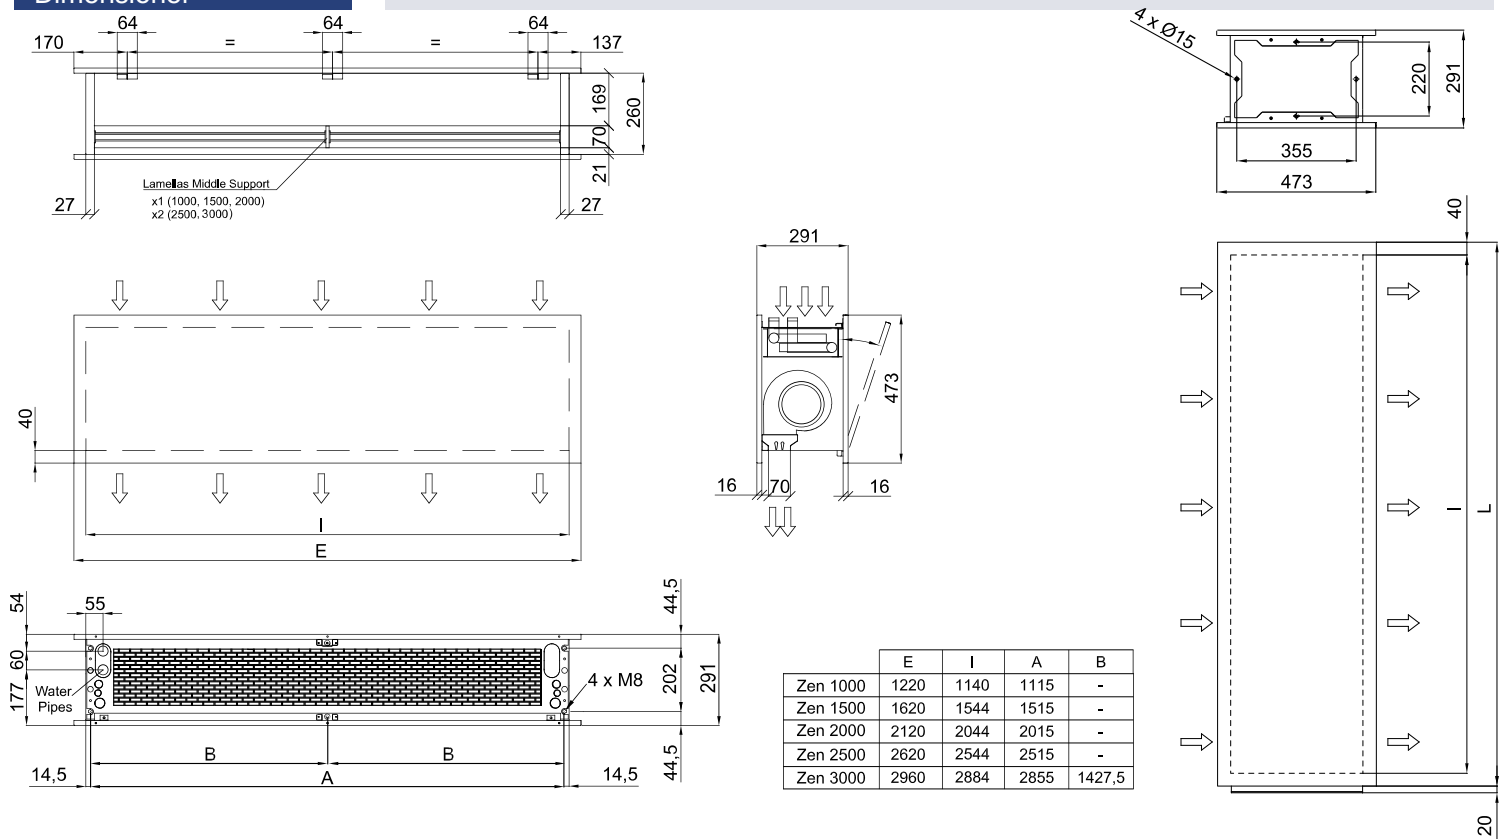

Varmepumpe - VRF		
Model	(m ³ /h)	(m)
ZEN ECG 2000 VRF24-TO	3-4,2	
ZEN ECG 2500 VRF25-TO	3-4,2	

Dimensioner

	E	I	A	B
Zen 1000	1220	1140	1115	-
Zen 1500	1620	1544	1515	-
Zen 2000	2120	2044	2015	-
Zen 2500	2620	2544	2515	-
Zen 3000	2960	2884	2855	1427,5