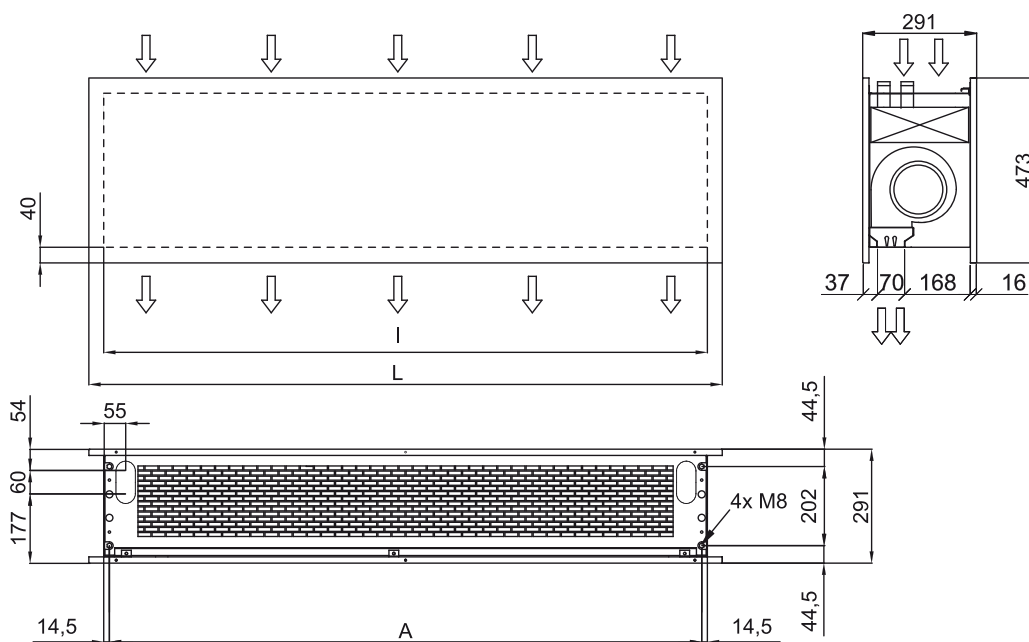

60Hz

Varmepumpe - DX 1:1

Model	(m ³ /h)	(m)
ZEN ECG 1000 DX10-ME	5/8" - 3/8"	
ZEN ECG 1500 DX14-ME	5/8" - 3/8"	
ZEN ECG 2000 DX22-ME	1" - 3/8"	
ZEN ECG 2000 DX24-ME	1" - 1/2"	
ZEN ECG 2500 DX27-ME	1" - 1/2"	

Dimensioner

	L	I	A
Zen 1000	1220	1140	1115
Zen 1500	1620	1544	1515
Zen 2000	2120	2044	2015
Zen 2500	2620	2544	2515