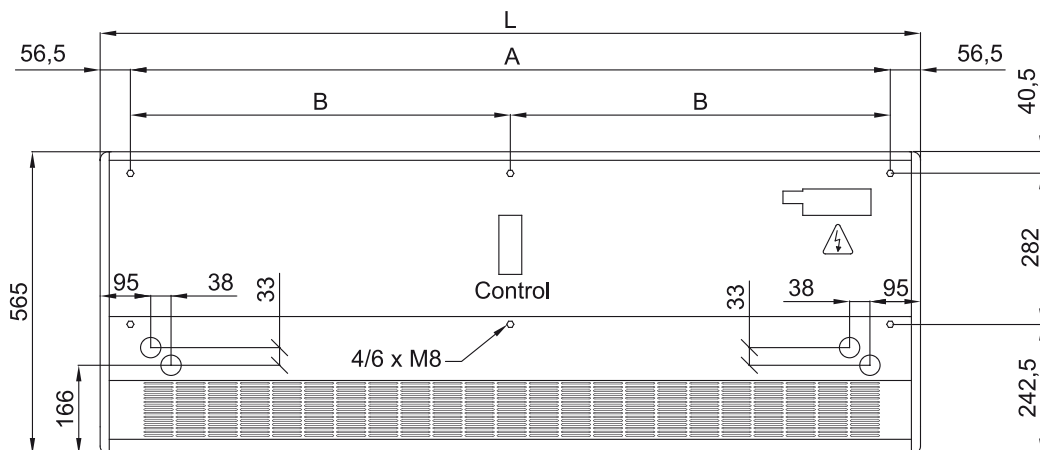

Varmepumpe - VRF		
Model	Nominel luftstrøm (m ³ /h)	Anbefalet installationshøjde (m)
SMART ECM 2000 VRF19-TO	3280	2,5-3,8
SMART ECM 2500 VRF21-TO	4100	2,5-3,8
SMART ECM 2500 VRF24-TO	4100	2,5-3,8
SMART ECM 3000 VRF26-TO	4920	2,5-3,8
SMART ECG 2000 VRF20-TO	4380	3-4,2
SMART ECG 2000 VRF24-TO	4380	3-4,2
SMART ECG 2500 VRF25-TO	5110	3-4,2
SMART ECG 2500 VRF29-TO	5110	3-4,2
SMART ECG 3000 VRF29-TO	5840	3-4,2

60Hz

Varmepumpe - DX 1:1				
Model	Nominel luftstrøm (m ³ /h)	Udendørs enhed 230Vx1	Udendørs enhed 400Vx3	Anbefalet installationshøjde (m)
SMART ECM 1500 DX11-TO	2460	RAV-GM1101ATP-E	RAV-GM1101AT8P-E	2,5-3,8
SMART ECM 2000 DX16-TO	3280	RAV-GM1601ATP-E	RAV-GM1601AT8P-E	2,5-3,8
SMART ECM 2000 DX19-TO	3280	-	RAV-GM2201AT8-E	2,5-3,8
SMART ECM 2500 DX21-TO	4100	-	RAV-GM2201AT8-E	2,5-3,8
SMART ECM 2500 DX24-TO	4100	-	RAV-GM2801AT8-E	2,5-3,8
SMART ECM 3000 DX26-TO	4920	-	RAV-GM2801AT8-E	2,5-3,8
SMART ECG 1000 DX10-TO	2190	RAV-GM1101ATP-E	RAV-GM1101AT8P-E	3-4,2
SMART ECG 1500 DX13-TO	2920	RAV-GM1401ATP-E	RAV-GM1401AT8P-E	3-4,2
SMART ECG 1500 DX15-TO	2920	RAV-GM1601ATP-E	RAV-GM1601AT8P-E	3-4,2
SMART ECG 2000 DX22-TO	4380	-	RAV-GM2201AT8-E	3-4,2
SMART ECG 2000 DX24-TO	4380	-	RAV-GM2801AT8-E	3-4,2
SMART ECG 2500 DX22-TO	5110	-	RAV-GM2201AT8-E	3-4,2
SMART ECG 2500 DX27-TO	5110	-	RAV-GM2801AT8-E	3-4,2
SMART ECG 3000 DX27-TO	5840	-	RAV-GM2801AT8-E	3-4,2

Varmepumpe - VRF		
Model	Nominel luftstrøm (m ³ /h)	Anbefalet installationshøjde (m)
SMART ECM 2000 VRF19-TO	3280	2,5-3,8

Varmepumpe - VRF		
Model	Nominel luftstrøm (m ³ /h)	Anbefalet installationshøjde (m)
SMART ECM 2500 VRF21-TO	4100	2,5-3,8
SMART ECM 2500 VRF24-TO	4100	2,5-3,8
SMART ECM 3000 VRF26-TO	4920	2,5-3,8
SMART ECG 2000 VRF20-TO	4380	3-4,2
SMART ECG 2000 VRF24-TO	4380	3-4,2
SMART ECG 2500 VRF25-TO	5110	3-4,2
SMART ECG 2500 VRF29-TO	5110	3-4,2
SMART ECG 3000 VRF29-TO	5840	3-4,2

Dimensioner

	L	A	B
Smart 1000	1034	920	-
Smart 1500	1534	1420	710
Smart 2000	2034	1920	960
Smart 2500	2534	2420	1210
Smart 3000	3034	2920	1460