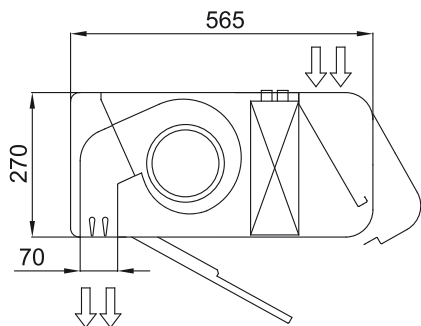

Varmepumpe - VRF		
Model	Nominel luftstrøm (m ³ /h)	Anbefalet installationshøjde (m)
SMART ECM 2000 VRF19-TO	3280	2,5-3,8
SMART ECM 2500 VRF21-TO	4100	2,5-3,8
SMART ECM 2500 VRF24-TO	4100	2,5-3,8
SMART ECM 3000 VRF26-TO	4920	2,5-3,8
SMART ECG 2000 VRF20-TO	4380	3-4,2
SMART ECG 2000 VRF24-TO	4380	3-4,2
SMART ECG 2500 VRF25-TO	5110	3-4,2
SMART ECG 2500 VRF29-TO	5110	3-4,2
SMART ECG 3000 VRF29-TO	5840	3-4,2

60Hz

Varmepumpe - DX 1:1				
Model	Nominel luftstrøm (m ³ /h)	Udendørs enhed 230Vx1	Udendørs enhed 400Vx3	Anbefalet installationshøjde (m)
SMART ECM 1500 DX11-TO	2460	RAV-GM1101ATP-E	RAV-GM1101AT8P-E	2,5-3,8
SMART ECM 2000 DX16-TO	3280	RAV-GM1601ATP-E	RAV-GM1601AT8P-E	2,5-3,8
SMART ECM 2000 DX19-TO	3280	-	RAV-GM2201AT8-E	2,5-3,8
SMART ECM 2500 DX21-TO	4100	-	RAV-GM2201AT8-E	2,5-3,8
SMART ECM 2500 DX24-TO	4100	-	RAV-GM2801AT8-E	2,5-3,8
SMART ECM 3000 DX26-TO	4920	-	RAV-GM2801AT8-E	2,5-3,8
SMART ECG 1000 DX10-TO	2190	RAV-GM1101ATP-E	RAV-GM1101AT8P-E	3-4,2
SMART ECG 1500 DX13-TO	2920	RAV-GM1401ATP-E	RAV-GM1401AT8P-E	3-4,2
SMART ECG 1500 DX15-TO	2920	RAV-GM1601ATP-E	RAV-GM1601AT8P-E	3-4,2
SMART ECG 2000 DX22-TO	4380	-	RAV-GM2201AT8-E	3-4,2
SMART ECG 2000 DX24-TO	4380	-	RAV-GM2801AT8-E	3-4,2
SMART ECG 2500 DX22-TO	5110	-	RAV-GM2201AT8-E	3-4,2
SMART ECG 2500 DX27-TO	5110	-	RAV-GM2801AT8-E	3-4,2
SMART ECG 3000 DX27-TO	5840	-	RAV-GM2801AT8-E	3-4,2

Dimensioner

	L	A	B
Smart 1000	1034	920	-
Smart 1500	1534	1420	710
Smart 2000	2034	1920	960
Smart 2500	2534	2420	1210
Smart 3000	3034	2920	1460