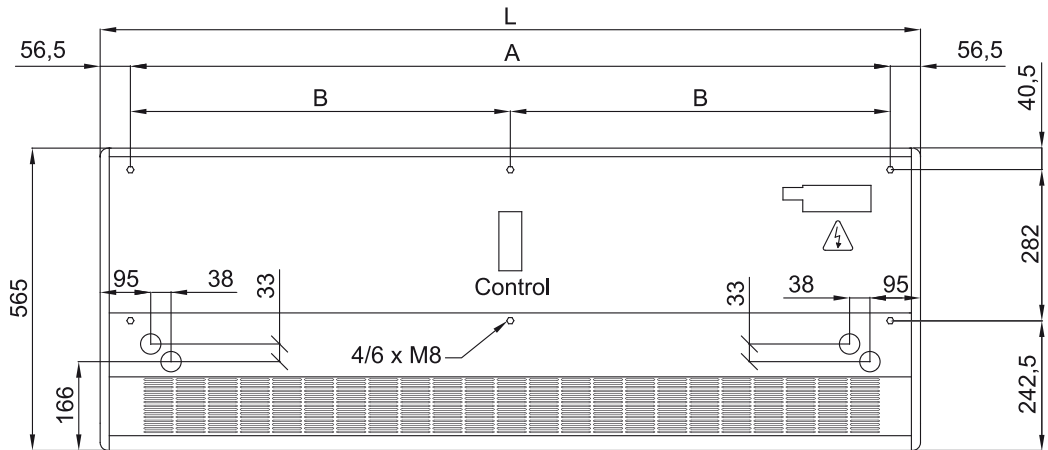

Varmepumpe - VRF		
Model	Nominel luftstrøm (m³/h)	Anbefalet installationshøjde (m)
SMART ECG 3000 VRF29-MD	5840	3-4,2
SMART ECG 3000 VRF34-MD	5840	3-4,2

Dimensioner

	L	A	B
Smart 1000	1034	920	-
Smart 1500	1534	1420	710
Smart 2000	2034	1920	960
Smart 2500	2534	2420	1210
Smart 3000	3034	2920	1460