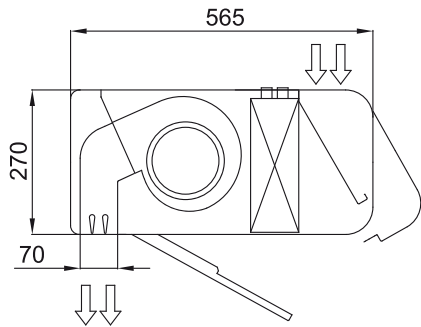

Varmepumpe - VRF		
Model	Nominel luftstrøm (m³/h)	Anbefalet installationshøjde (m)
SMART ECG 3000 VRF29-MD	5840	3-4,2
SMART ECG 3000 VRF34-MD	5840	3-4,2

Dimensioner

	L	A	B
Smart 1000	1034	920	-
Smart 1500	1534	1420	710
Smart 2000	2034	1920	960
Smart 2500	2534	2420	1210
Smart 3000	3034	2920	1460